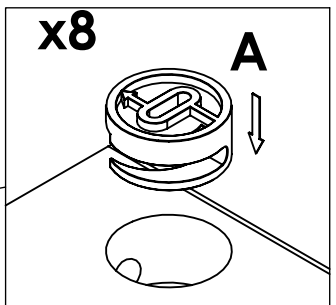

Bed Charlotte 90x200

Art code: 134 11 011

29/11/2021

			
A x 8	B x 8	C x 4	D x 8

45 min.

STEP - 1

			
A x 8	B x 8	C x 4	D x 8

STEP - 2