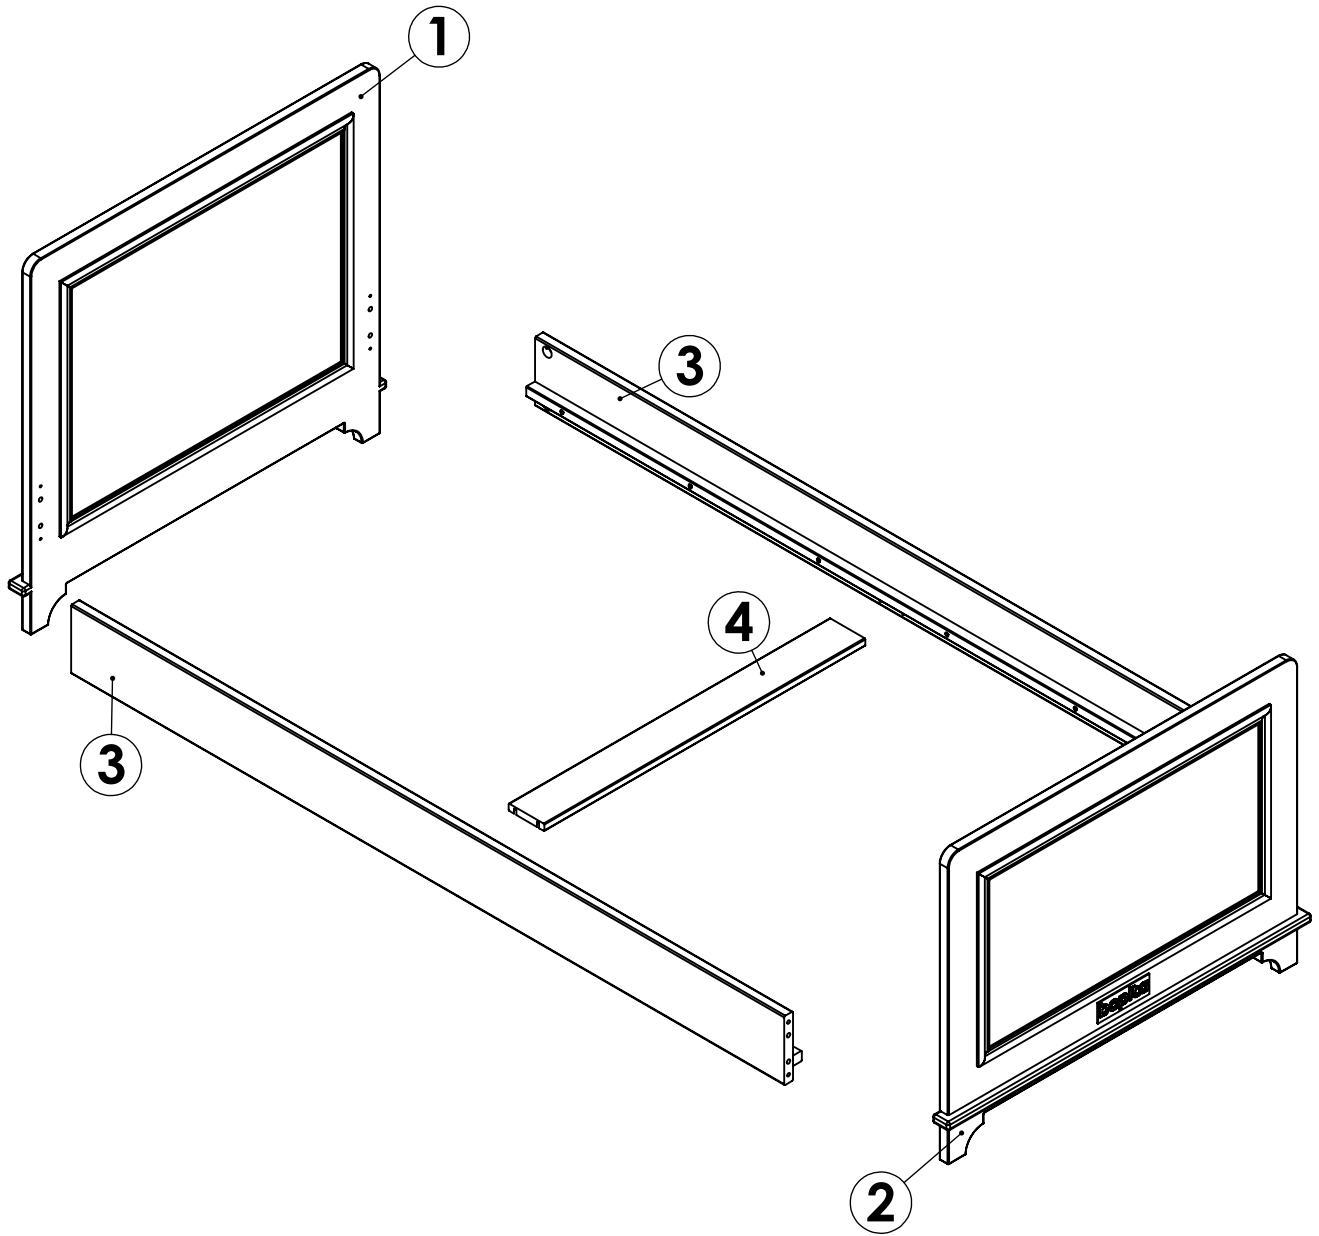

Bed Charlotte 90x200

Art code: 134 11 011

29/11/2021

			
A x 8	B x 8	C x 4	D x 8

45 min.

STEP - 1

			
A x 8	B x 8	C x 4	D x 8

STEP - 2

STEP - 3