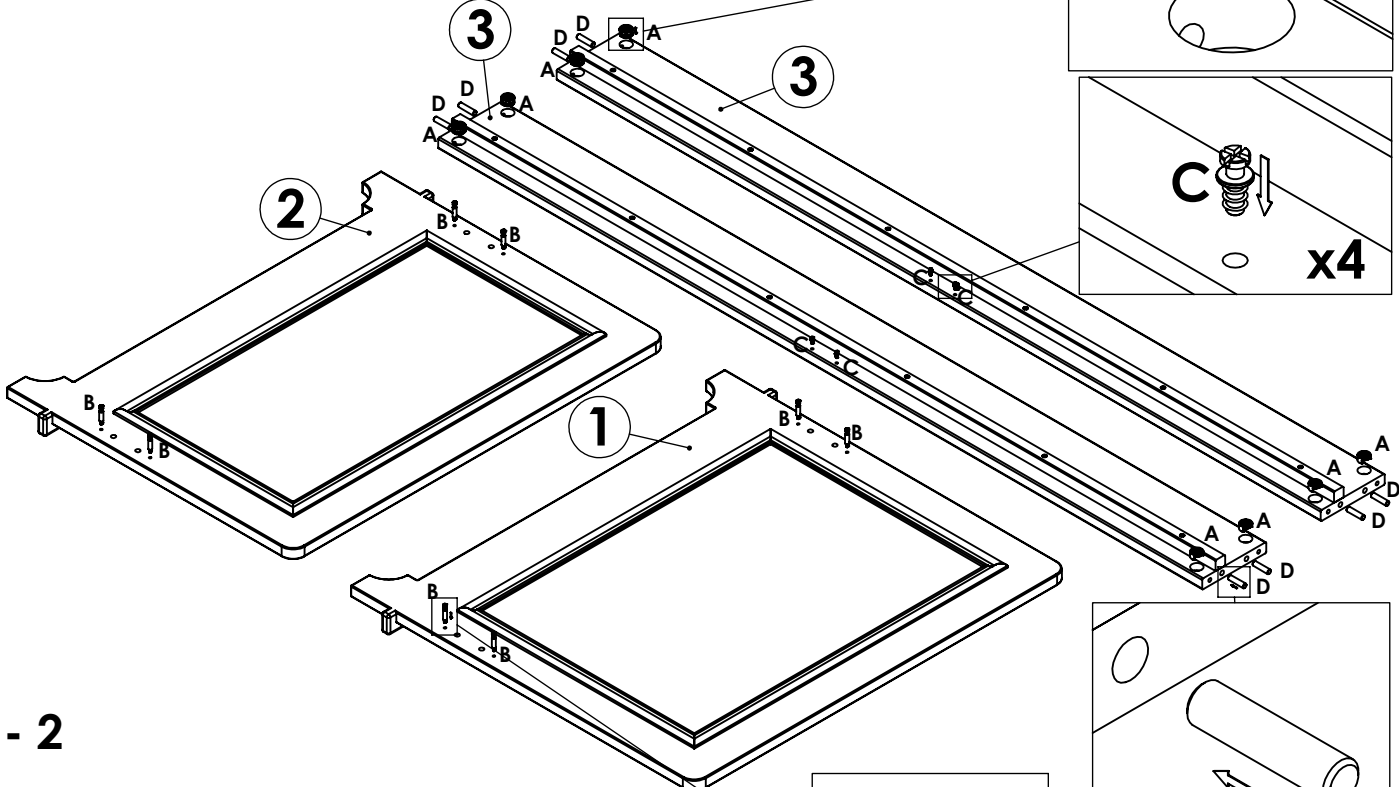

Bed Charlotte 90x200

Art code: 134 11 011

29/11/2021

			
A x 8	B x 8	C x 4	D x 8

45 min.

STEP - 1

			
A x 8	B x 8	C x 4	D x 8

STEP - 2

STEP - 3