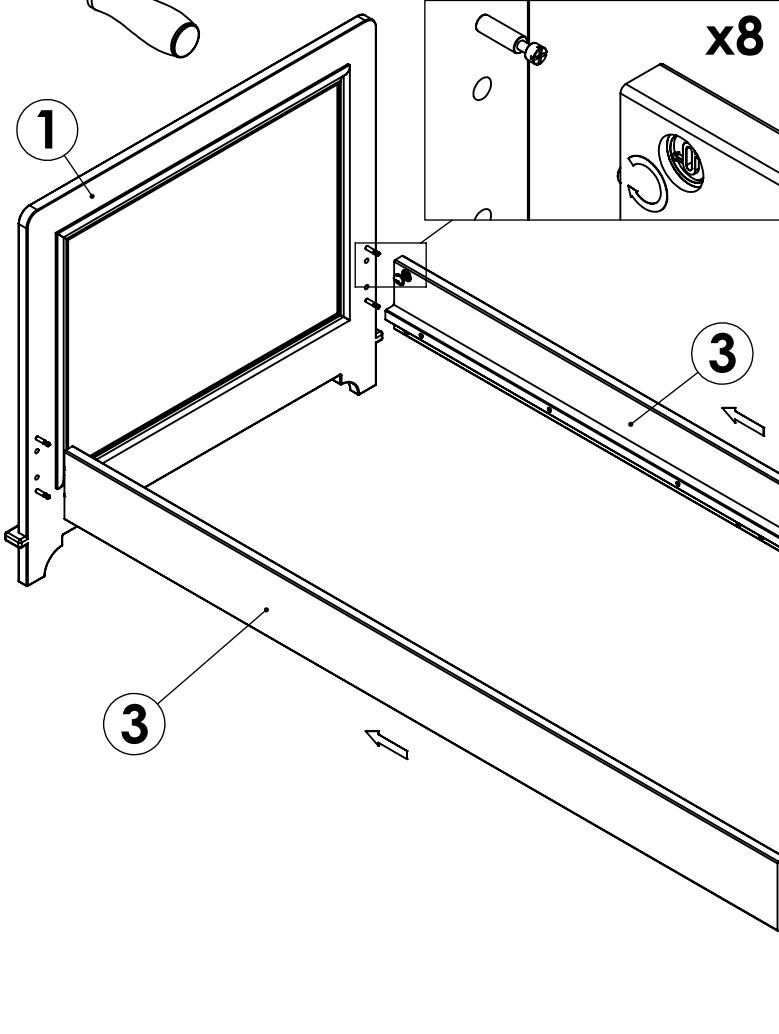

Bed Charlotte 90x200

Art code: 134 11 011

29/11/2021

			
A x 8	B x 8	C x 4	D x 8

45 min.

STEP - 1

			
A x 8	B x 8	C x 4	D x 8

STEP - 2

STEP - 3